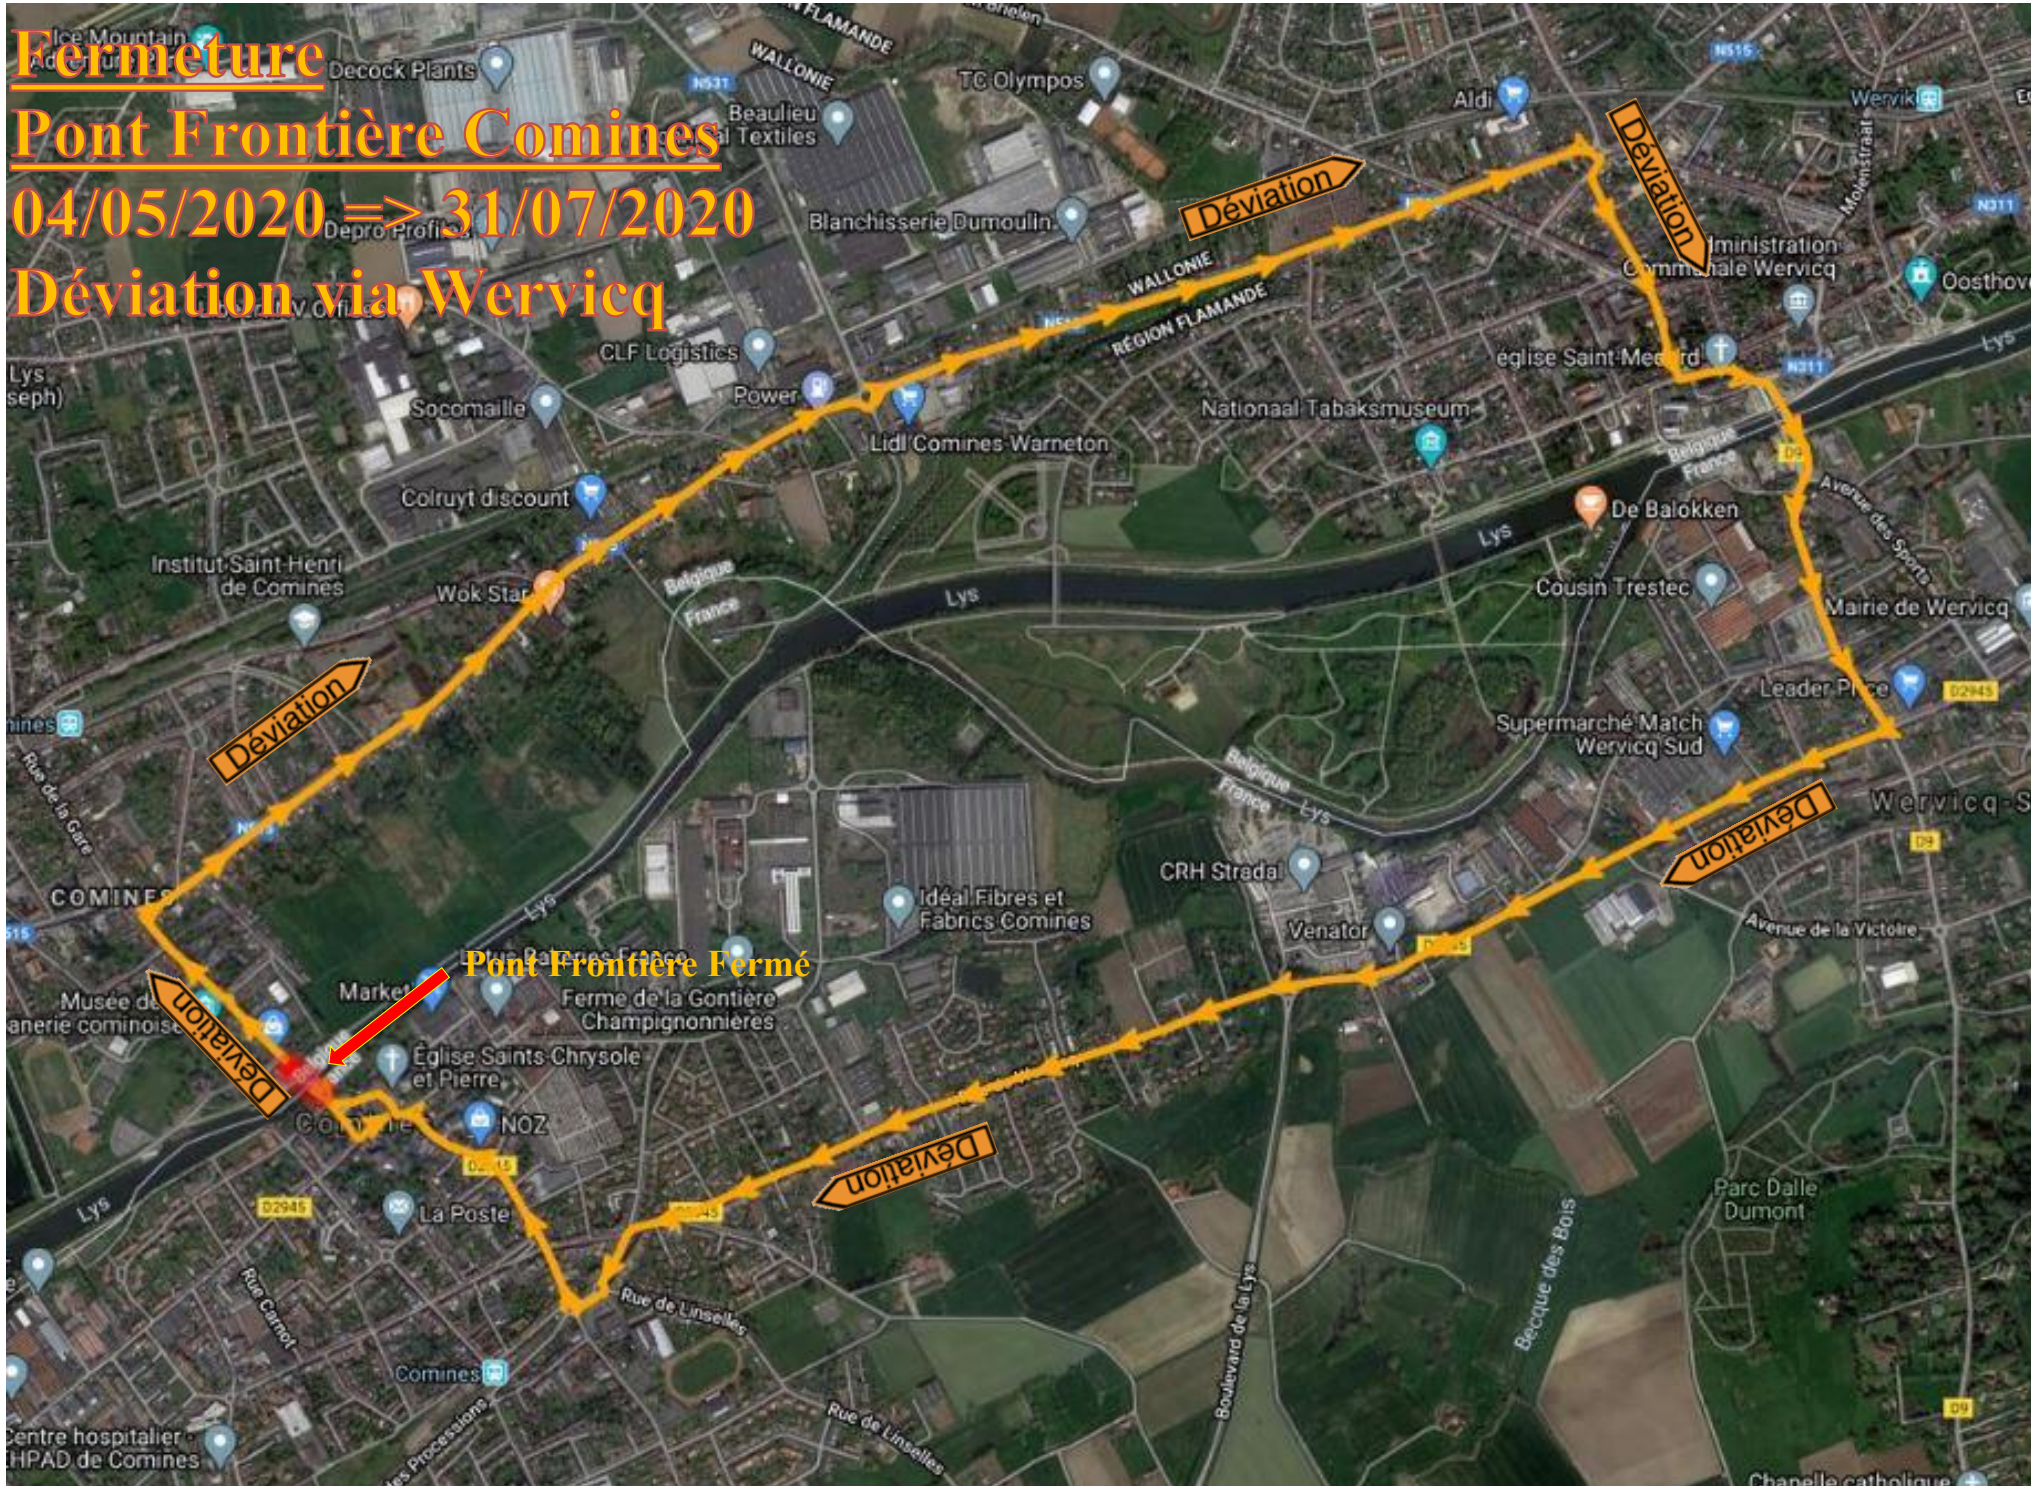

Fermeture

Pont Frontière Comines

04/05/2020 => 31/07/2020

Déviation via Wervicq

Pont Frontière Fermé

Déviation

Déviation

Déviation

Déviation

Déviation