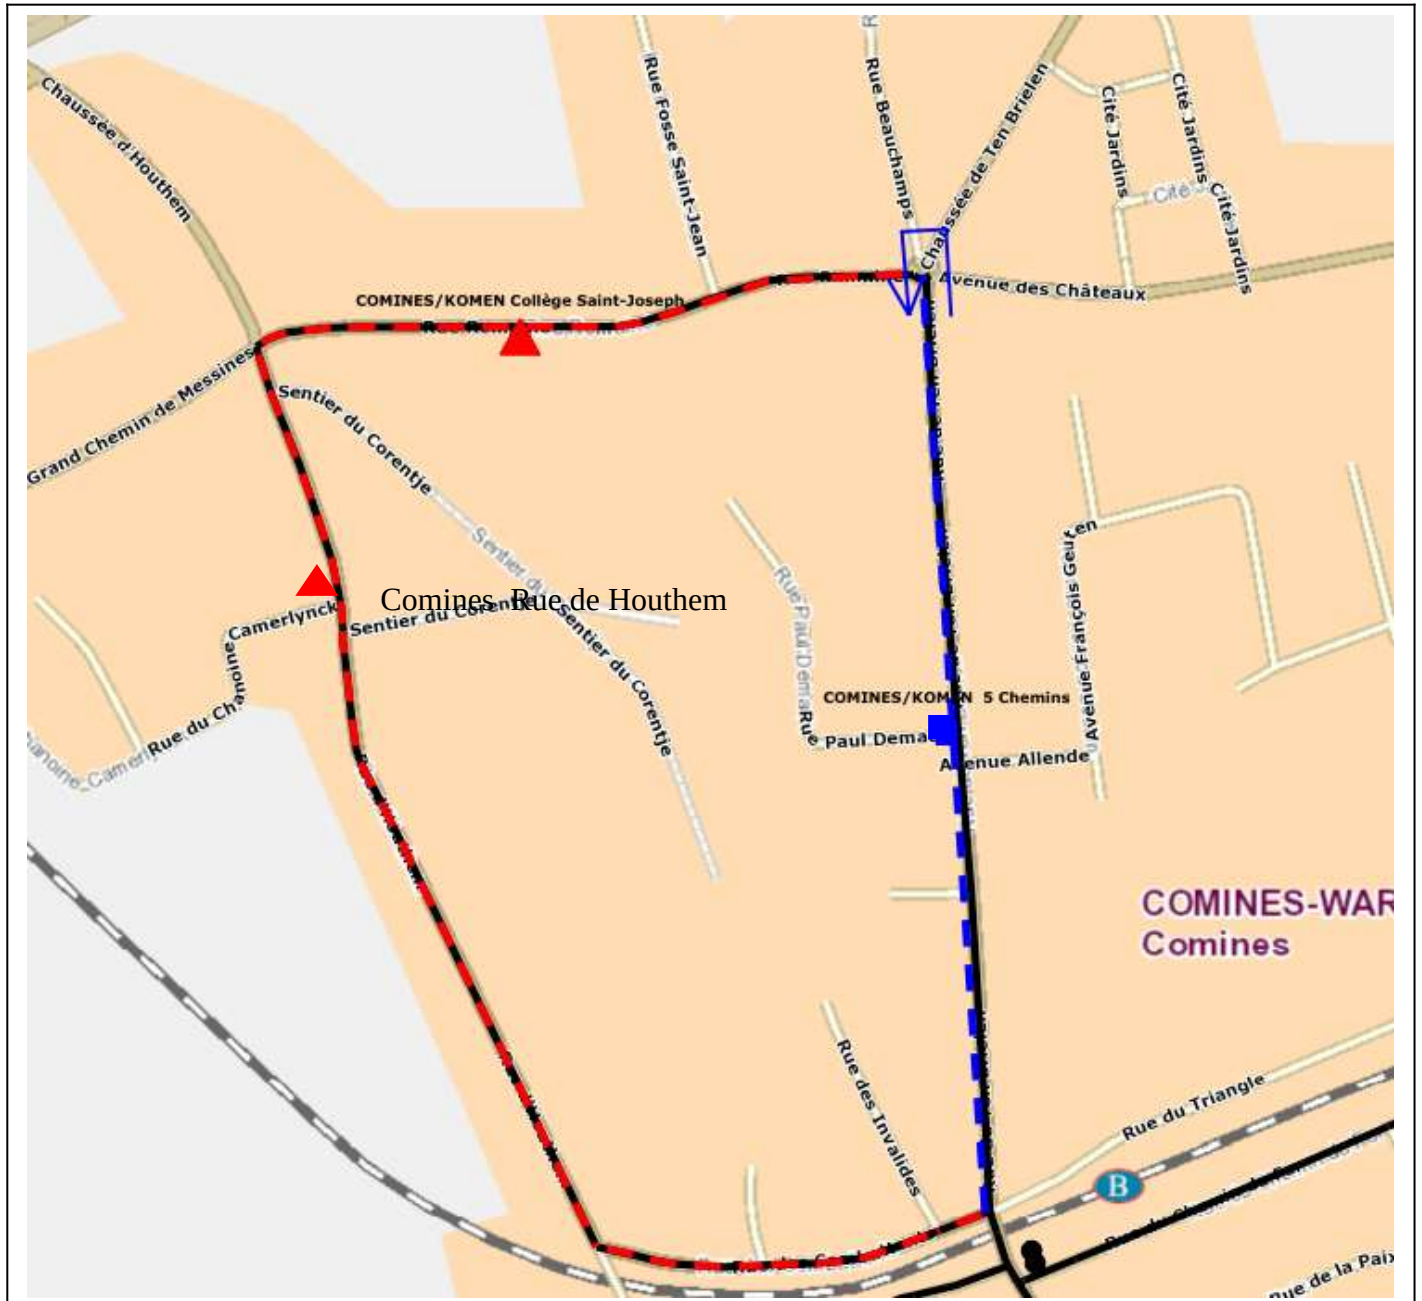

# Avis de déviation

LIGNE :  
6

DURÉE  
Du mercredi 22 mars 2023  
Jusqu'à nouvel ordre

MOTIF  
Travaux

## TRACÉ DE LIGNES :

- Tracé habituel de la ligne
- Tracé temporaire de la ligne
- Tracé momentanément abandonné

## LOCALISATION DES ARRÊTS:

- Arrêt régulier
- Arrêt abandonné temporairement
- Arrêt de remplacement